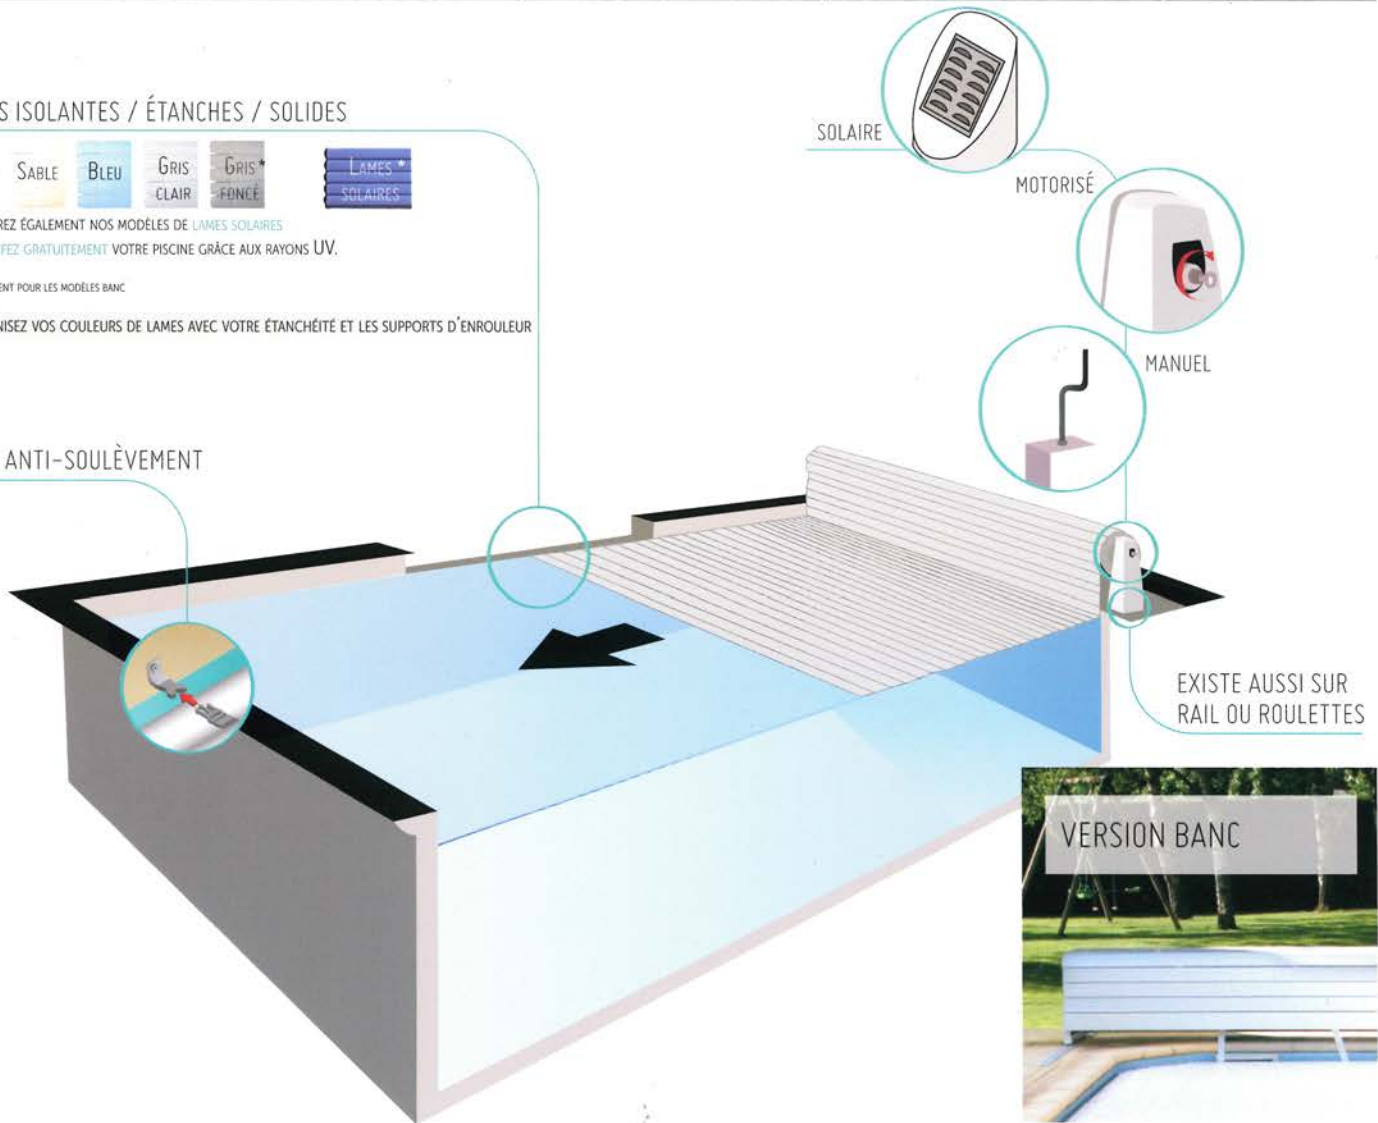

Votre piscine doit vous offrir le plus grand confort, pour Mondial Piscine il est synonyme de **bien-être et sécurité**. L'installation des couvertures Marquise et Venise ne nécessite pas de gros travaux d'adaptation, elles peuvent donc être adaptées sur les piscines existantes.

Économie de chaleur • Plus 3 à 4 °C • Pas de déperdition ! • Ouverture rapide et facile en 2 min à une personne

LAMES ISOLANTES / ÉTANCHES / SOLIDES

DÉCOUVREZ ÉGALEMENT NOS MODÈLES DE LAMES SOLAIRES ET CHAUFFEZ GRATUITEMENT VOTRE PISCINE GRÂCE AUX RAYONS UV.

* UNIQUEMENT POUR LES MODÈLES BANC

LE PLUS HARMONISEZ VOS COULEURS DE LAMES AVEC VOTRE ÉTANCHÉITÉ ET LES SUPPORTS D'ENROULEUR

DISPOSITIF ANTI-SOULÈVEMENT

Même en piscine d'intérieur, la couverture vous permet de réaliser d'importantes économies d'énergie et de bénéficier d'un confort inégalable.