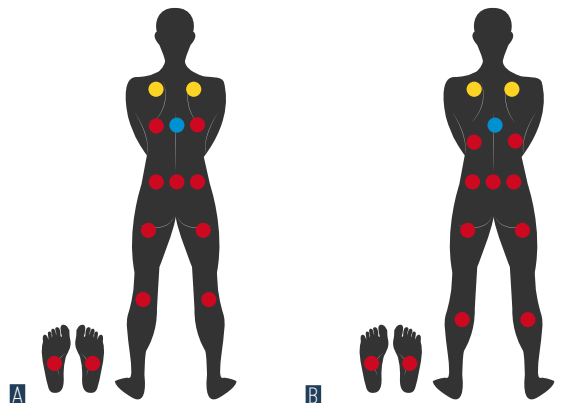

La couverture permet de sécuriser votre spa et maintenir la température de votre eau.

Leds chromothérapie

Les Leds procurent de l'énergie et adoucissent l'ambiance.

Repose verre

Posez vos verres sur les rebords de votre spa tout en apportant une touche esthétique.

FOCUS BIEN-ÊTRE

2.10 m

1.70 m

LÉGENDE

- 26 jets mini-directionnel
- 4 jets moyen fixe
- 2 jets moyen rotatif

Gamme

LUXE ★

SPA JADE - LUXE 1