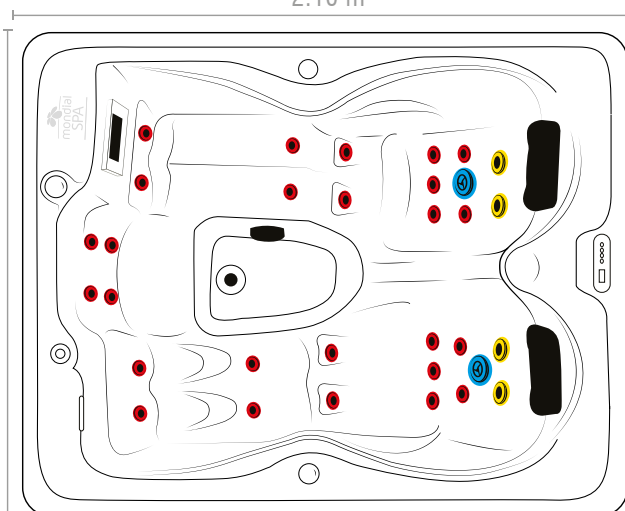

Gamme
LUXE ★

SPA JADE 3 PLACES

mondial-piscine.eu

Gamme

LUXE ★

SPA JADE - LUXE 1

Le spa Jade vous offre 3 places et un confort inégalé avec ses 32 jets de massage air / eau.

3 POSTES DE MASSAGE :
1 ASSIS ET 2 ALLONGÉS

DESCRIPTION

2100 X 1700 x 850 mm
Châssis charpente bois

Volume
950 litres

Poids vide / plein
300 kg / 1 250 kg

Jets
32 jets de massage air/eau
1 vanne diverter

Raccordement électrique
Mono 220v (Plug&Play 16 A)
permettant le branchement sur
une prise de courant

La couverture permet de sécuriser votre spa et maintenir la température de votre eau.

Leds chromothérapie

Les Leds procurent de l'énergie et adoucissent l'ambiance.

Repose verre

Posez vos verres sur les rebords de votre spa tout en apportant une touche esthétique.

FOCUS BIEN-ÊTRE

2.10 m

1.70 m

LÉGENDE

- 26 jets mini-directionnel
- 4 jets moyen fixe
- 2 jets moyen rotatif

Gamme

LUXE ★

SPA JADE - LUXE 1