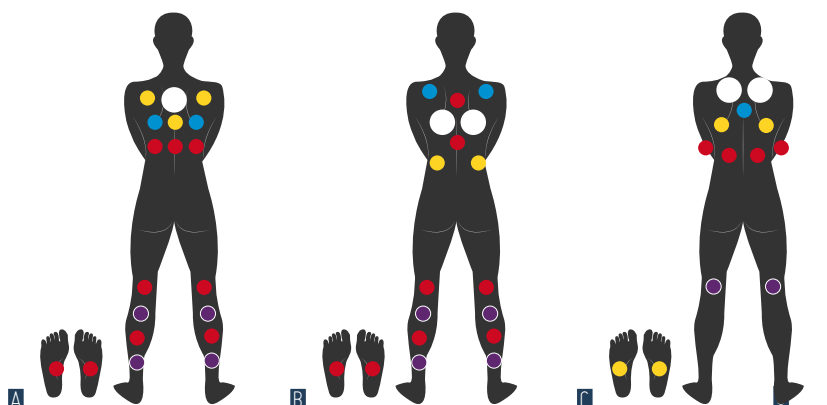

Placé au fond du spa, il apporte un choix de plusieurs coloris.

COLORIS

Cuve : Blanc marbré

Habillage extérieur :

Panneaux horizontaux en lambris composite Gris avec corner Alu et 2 leds.

Socle ABS imputrescible Noir

Couverture isothermique

La couverture permet de sécuriser votre spa et maintenir la température de votre eau.

Leds chromothérapie

Les Leds procurent de l'énergie et adoucissent l'ambiance.

Repose verre

Posez vos verres sur les rebords de votre spa tout en apportant une touche esthétique.

Blower chauffant

Pompe à air, qui injecte des bulles d'air dans les aérojets.

SPA Frog

Dispositif permettant la stérilisation et la désinfection de l'eau du spa (cartouches en option).

FOCUS BIEN-ÊTRE

LÉGENDE

- 26 jets mini-directionnel
- 13 jets moyen fixe
- 7 jets moyen rotatif
- 14 jets d'air
- 5 jets grand rotatif

Gamme

PRESTIGE★★

SPA VICTORIA - PREST. 3

Le spa Victoria vous offre 5 places et un confort inégalé avec ses 65 jets de massage.