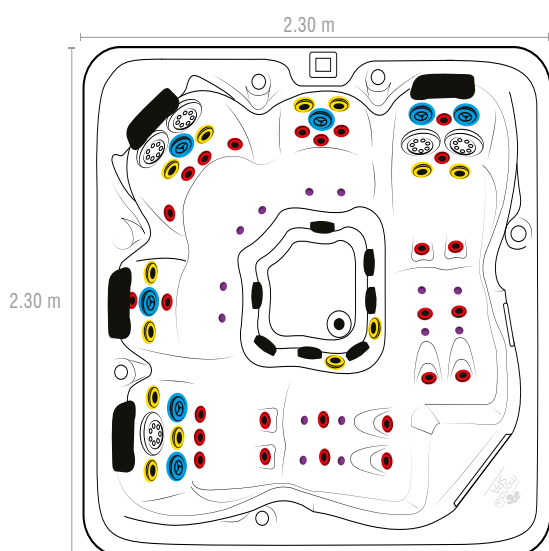

1 x 3 kW

ÉQUIPEMENTS

- 4 appuis-têtes en EVA coloris Noir
- 14 leds éclairage exclusif chromothérapie
- Centrale et panneau de commande Balboa
- By-pass (option)
- 1 projecteur RGB submarine
- 1 système Frog in-line (sans cartouche)
- Écran tactile
- Triple isolation : socle, cuve et jupe

Cascade

Laissez-vous reposer par les bienfaits du bruit de l'eau qui coule grâce à la Cascade Illuminée.

Massage

Choisissez l'orientation des jets pour trouver le massage parfait pour soulager le corps et l'esprit.

Ozonateur Balboa

Procédé 100% naturel qui s'avère être économique et très efficace.

Aromathérapie

Apaisez-vous grâce aux extraits aromatiques de plantes (essences et huiles essentielles)

Projecteur LED RGB

Placé au fond du spa, il apporte un choix de plusieurs coloris.

COLORIS

Cuve : Blanc marbré

Habillage extérieur :

Panneaux horizontaux en lambris composite Gris avec corner Alu et 2 leds.

Socle ABS imputrescible Noir

Couverture isothermique

La couverture permet de sécuriser votre spa et maintenir la température de votre eau.

Leds chromothérapie

Les Leds procurent de l'énergie et adoucissent l'ambiance.

Repose verre

Posez vos verres sur les rebords de votre spa tout en apportant une touche esthétique.

Blower chauffant

Pompe à air, qui injecte des bulles d'air dans les aérojets.

SPA Frog

Dispositif permettant la stérilisation et la désinfection de l'eau du spa (cartouches en option).

FOCUS BIEN-ÊTRE

LÉGENDE

- 26 jets mini-directionnel
- 13 jets moyen fixe
- 7 jets moyen rotatif
- 14 jets d'air
- 5 jets grand rotatif